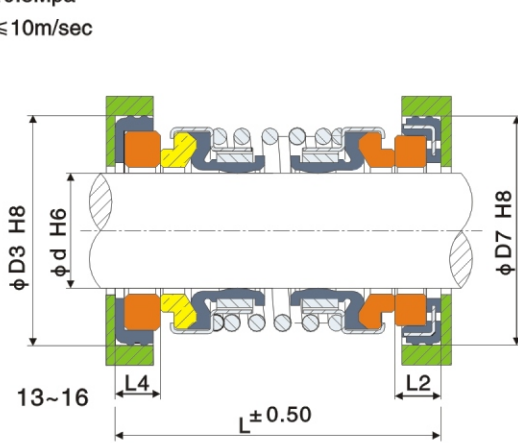

## ■ 技术参数

- ▶ 温度Temperature:  $-40^{\circ}\text{C}\sim 150^{\circ}\text{C}$
- ▶ 压力pressure:  $\leq 0.8\text{Mpa}$
- ▶ 线速度speeds:  $\leq 10\text{m/sec}$

Model	d	D3	D4	D5	D7	L	L2	L4
HM560D-13	13	25	—	—	25	36	5	5
HM560D-14	14	30	—	—	30	36	5	5
HM560D-15	15	30	—	—	30	36	5	5
HM560D-16	16	30	—	—	30	36	5	5
HM560D-20	20	38	50	62	44	49.0	7.0	7.0
HM560D-25	25	44	58	70	50	51.0	7.0	7.0
HM560D-30	30	50	70	82	57	59.0	9.0	8.0
HM560D-35	35	58	80	94	64	61.0	9.0	9.0
HM560D-40	40	64	85	100	70	64.5	11.0	9.0
HM560D-45	45	66	90	105	70	65.0	10.0	9.0
HM560D-50	50	72	95	109	80	69.5	10.0	9.0