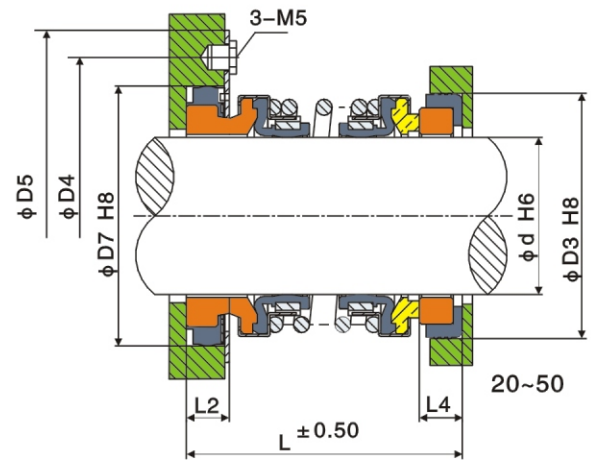

# HM560D

## ■ 技术参数

- ▶ 温度Temperature:  $-40^{\circ}\text{C}\sim 150^{\circ}\text{C}$
- ▶ 压力pressure:  $\leq 0.8\text{Mpa}$
- ▶ 线速度speeds:  $\leq 10\text{m/sec}$

Model	d	D3	D4	D5	D7	L	L2	L4
HM560D-13	13	25	—	—	25	36	5	5
HM560D-14	14	30	—	—	30	36	5	5
HM560D-15	15	30	—	—	30	36	5	5
HM560D-16	16	30	—	—	30	36	5	5
HM560D-20	20	38	50	62	44	49.0	7.0	7.0
HM560D-25	25	44	58	70	50	51.0	7.0	7.0
HM560D-30	30	50	70	82	57	59.0	9.0	8.0
HM560D-35	35	58	80	94	64	61.0	9.0	9.0
HM560D-40	40	64	85	100	70	64.5	11.0	9.0
HM560D-45	45	66	90	105	70	65.0	10.0	9.0
HM560D-50	50	72	95	109	80	69.5	10.0	9.0